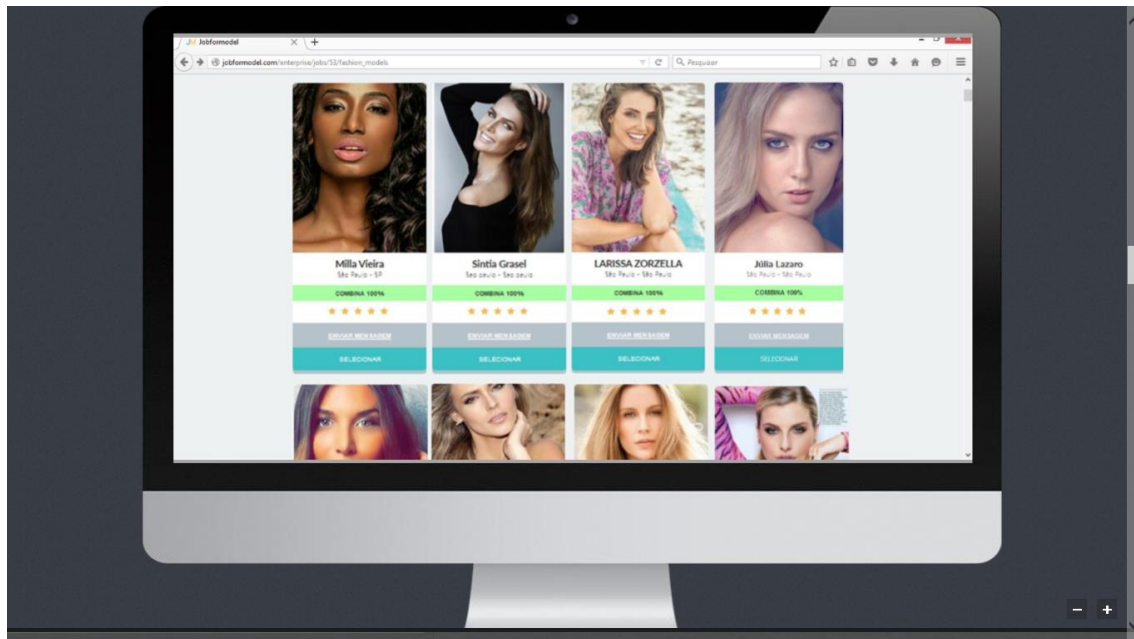

Com esse novo processo, mais tipos de empresa passam a ter acesso à modelos profissionais. Antes, somente as grandes empresas e grifes contratavam esse profissionais devido ao alto custo. Agora, empresas de eventos, produtoras, pequenas e médias empresas também poderão contratar esses profissionais.